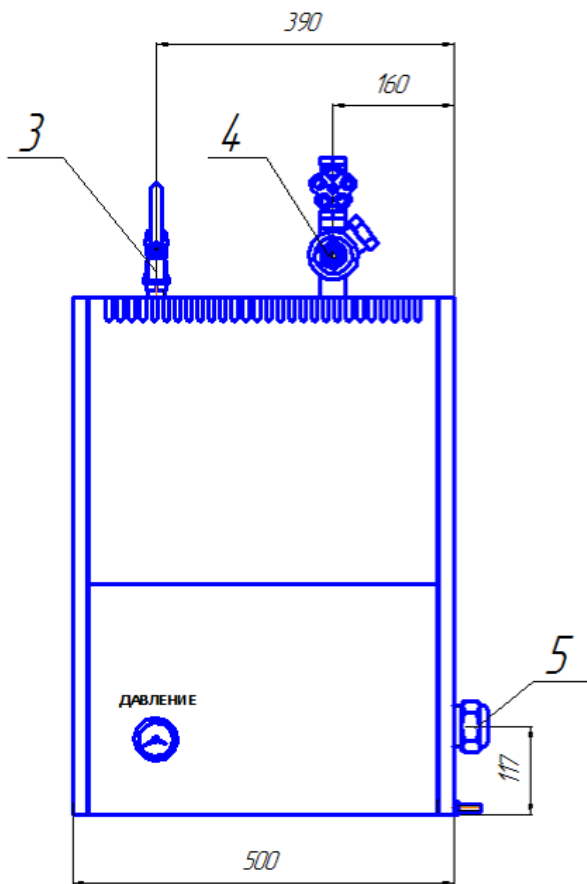

Габаритно- присоединительные размеры ЭПГ-(15-150)-СБ

Поз.	Тип подключения	Параметры подключения	
		ЭПГ-(15-80)-СБ	ЭПГ-(100-150)-СБ
1	Выход пара	G-1"	G-1"
2	Дренаж	G-1/2"	G-1/2"
3	Подвод воды	G-1/2"	G-1/2"
4	Аварийный сброс пара	G-1"	G-1 1/4"
5	Подвод электроэнергии	PG-48	PG-48