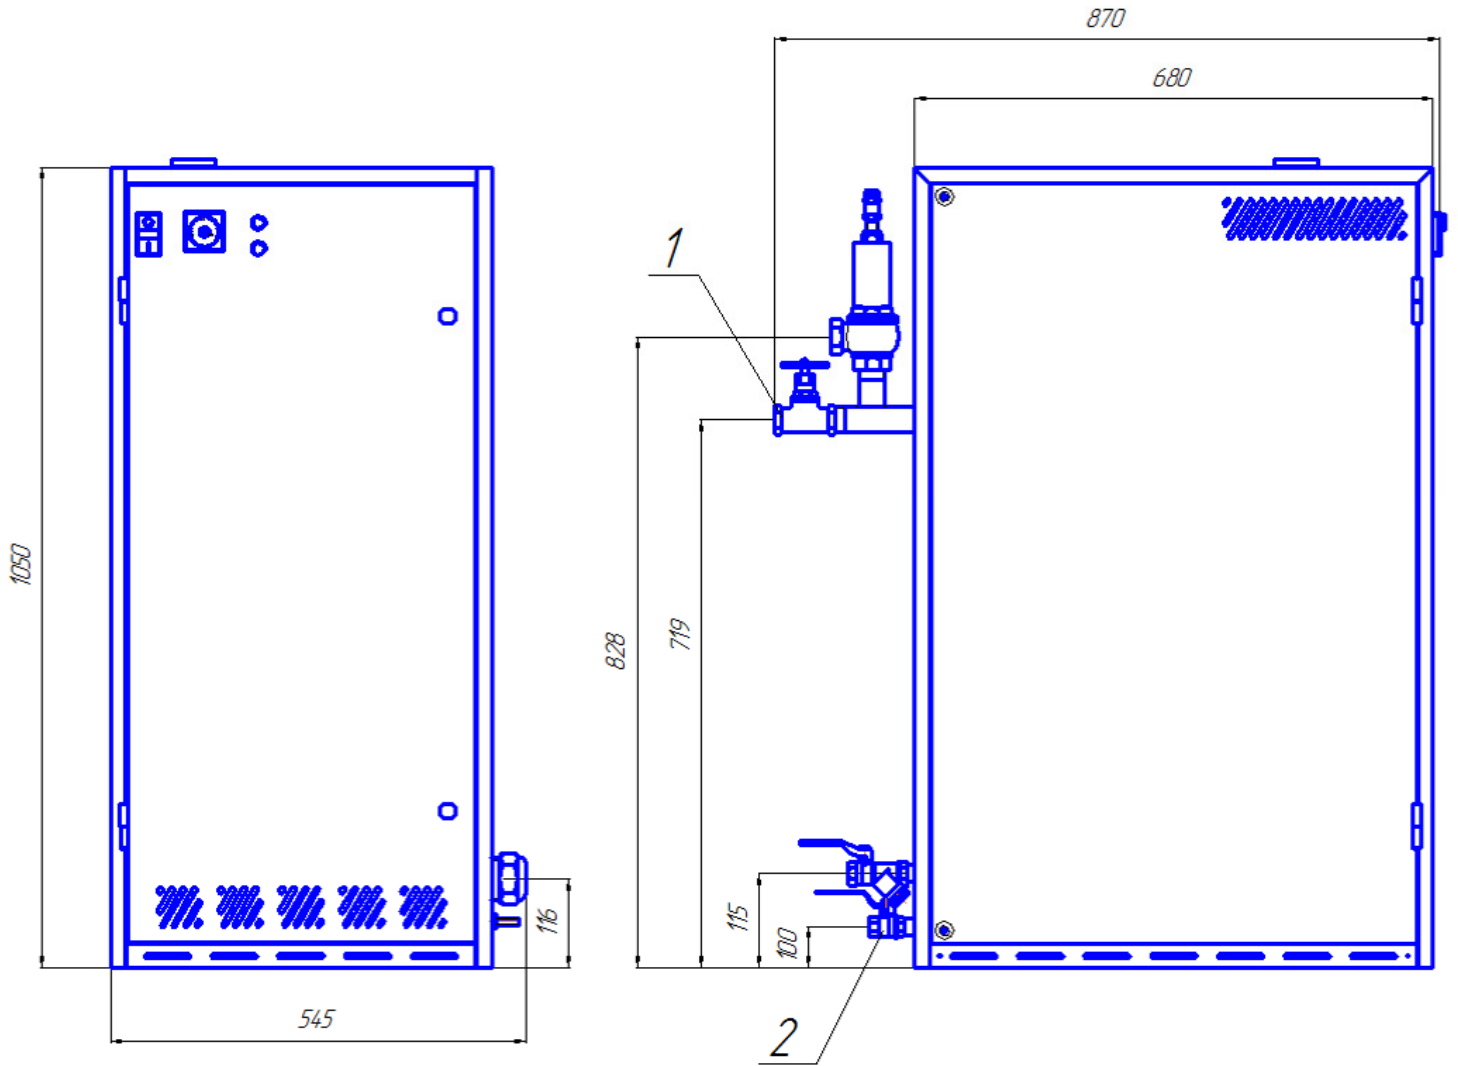

Габаритно- присоединительные размеры ЭПГ-(15-150)-СБ

Поз.	Тип подключения	Параметры подключения	
		ЭПГ-(15-80)-СБ	ЭПГ-(100-150)-СБ
1	Выход пара	G-1"	G-1"
2	Дренаж	G-1/2"	G-1/2"
3	Подвод воды	G-1/2"	G-1/2"
4	Аварийный сброс пара	G-1"	G-1 1/4"
5	Подвод электроэнергии	PG-48	PG-48